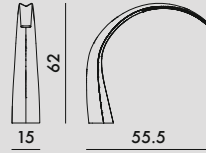

**9300/W9300**  
with dimmer

**MATERIAL**

Transparent or batch-dyed PMMA

TRANSPARENT

B4  
Crystal

PAV

E5  
Glossy  
white

E6  
Glossy  
black

9300

**9300/W**

1

4.62

0.096

47X85X24